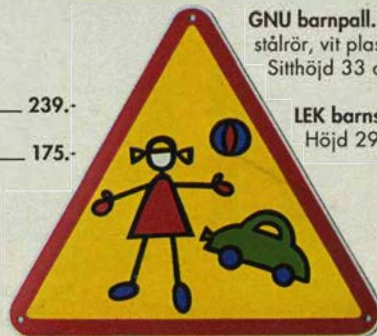

- GNU barnpall.** Blålackerade stålrör, vit platsits. Sitthöjd 33 cm _____ **75.-**
LEK barnskylt. Höjd 29 cm _____ **19.-**

NYHET

NYHET

1. **PANTER barnbord.** ▶
Klarlackerad bok. 85x60 cm.
Höjd 50 cm _____ 325.-
 2. **PANTER barnstol.**
38x32 cm. Höjd 57 cm.
Sithöjd 30 cm _____ 140.-
 - MJUKDJUR.**
Acrylpåls. Stoppning av polyester.
Flamsäkra. Fintvätt 40°C.
 3. **GRÄSAND** Längd 40 cm — 139.-
 4. **ISBJÖRN** Längd 70 cm — 298.-
 5. **NALLEBJÖRN** Längd 40 cm — 98.-
 6. **BRUNBJÖRN** Längd 70 cm — 279.-
 7. **DALMATINERVALP** 20 cm — 49.-
 8. **IGELKOTT** Längd 23 cm — 69.-
 9. **KALLE griffeltavla.**
Lackerad träfiberplatta med ram av obehandlat massivträ. Inkl krita och svamp. Svart. 33x23 cm — 29.-
 - MULA träleksaker.**
 10. **Ringplock.** Flerfärgat.
28x6 cm. Höjd 12,5 cm — 69.-
 11. **Plocklåda.**
8 klossar. 13x13x9 cm — 69.-
 12. **Ringpyramid.**
Höjd 23 cm — 69.-
 13. **Färg/formplock.**
Tjugo klossar i olika former.
26x22 cm. Höjd 8 cm — 79.-
 14. **Bultbräde.**
Nio laserade träspikar.
20x14 cm. Höjd 14 cm — 69.-
- IVAR bokhylla.** se sid 107.